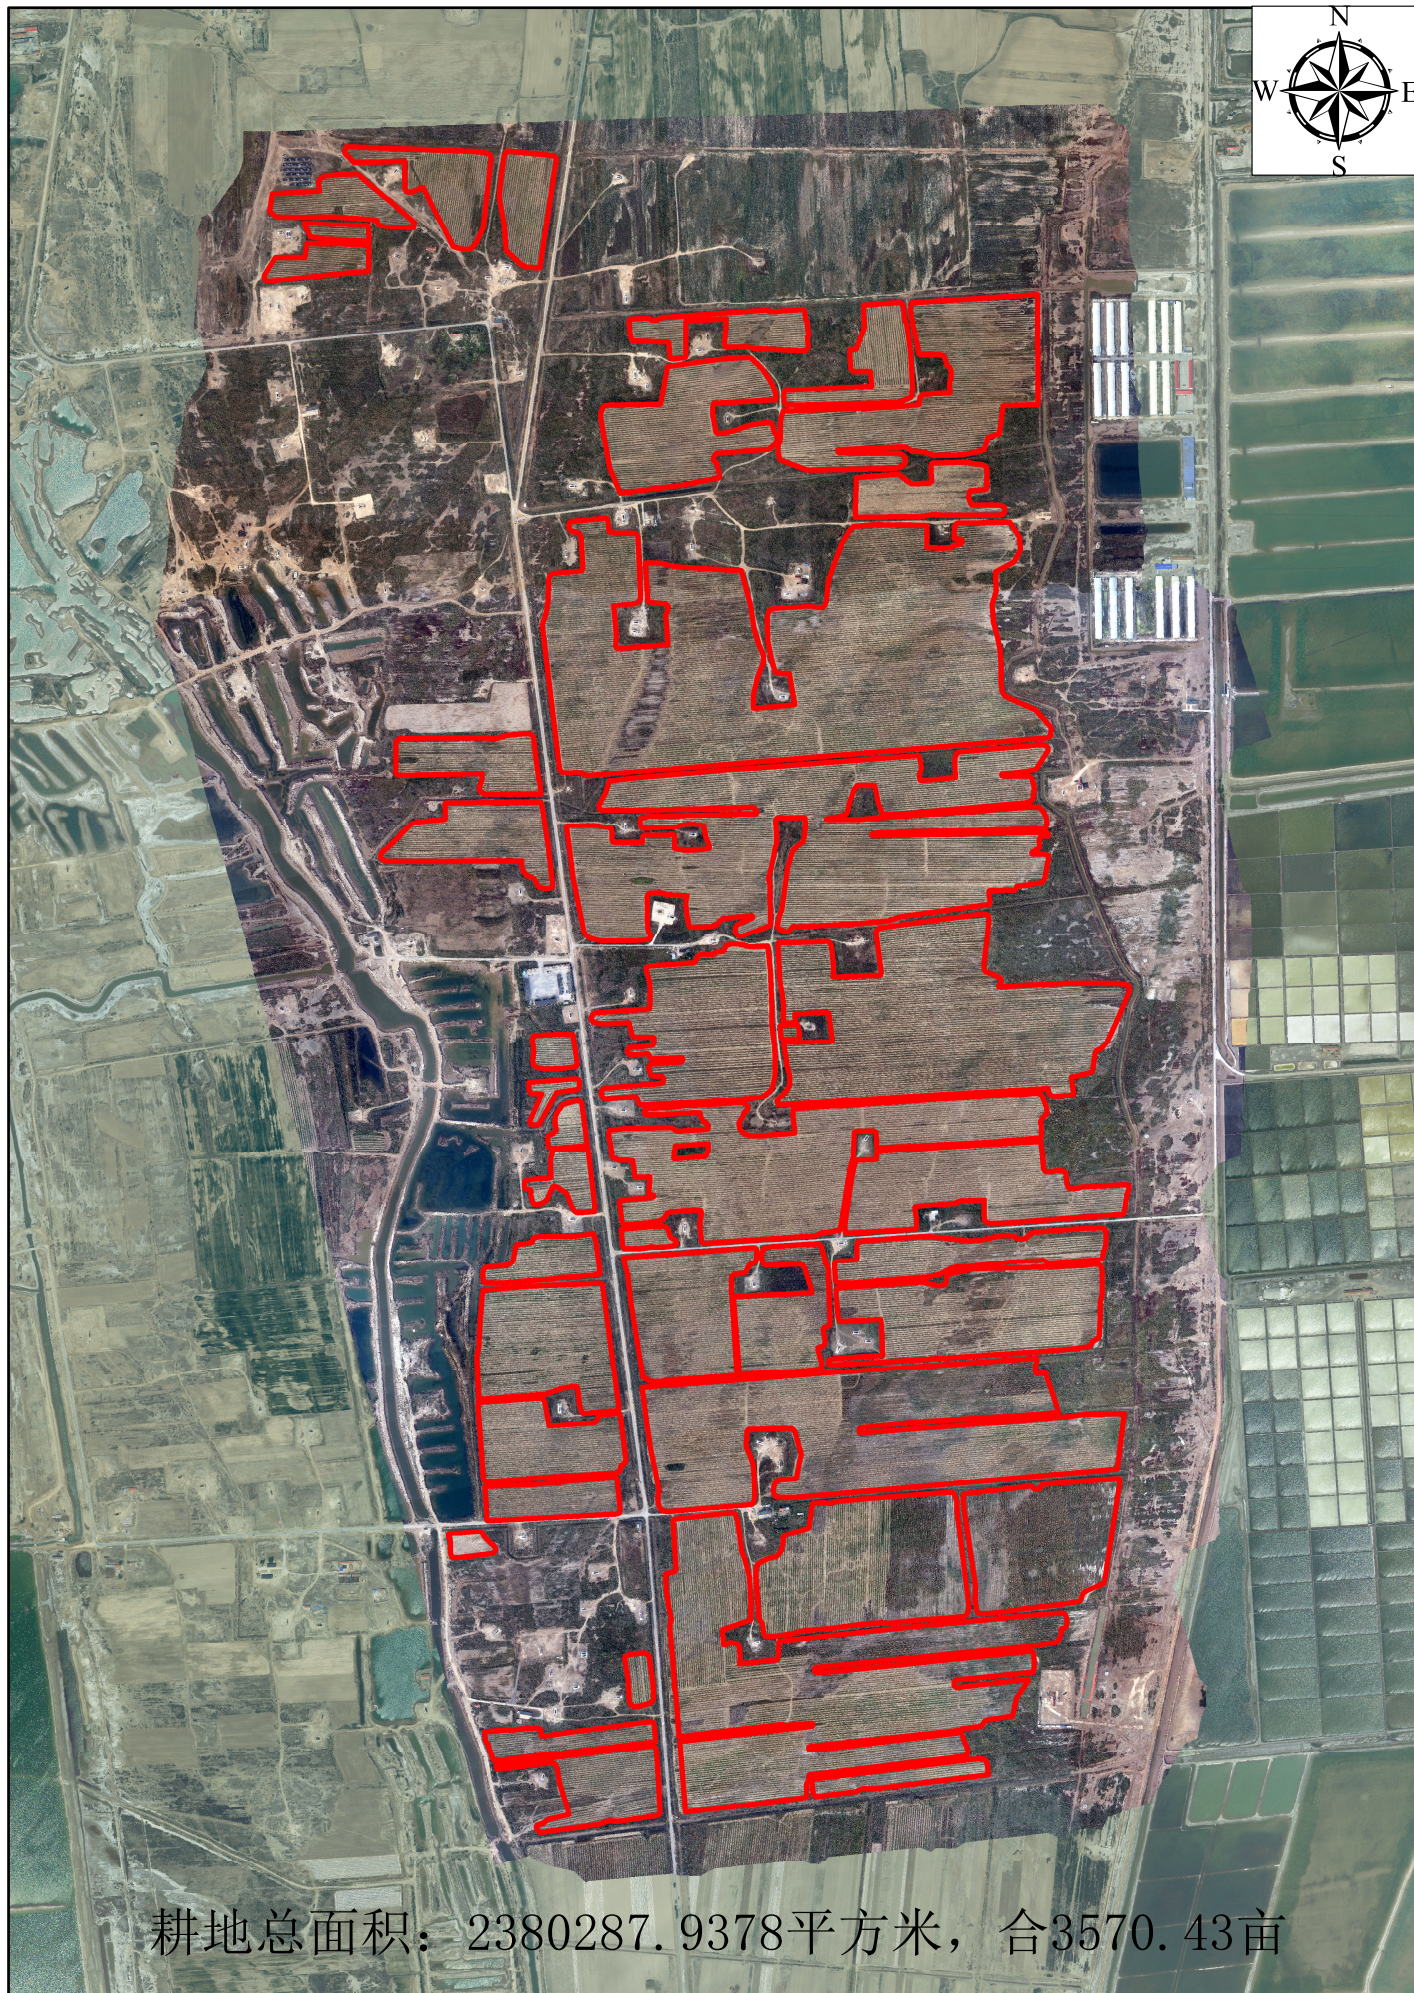

利津县刁口乡渔民村北侧土地种植面积范围影像图

制图时间：2024年10月

1:15000